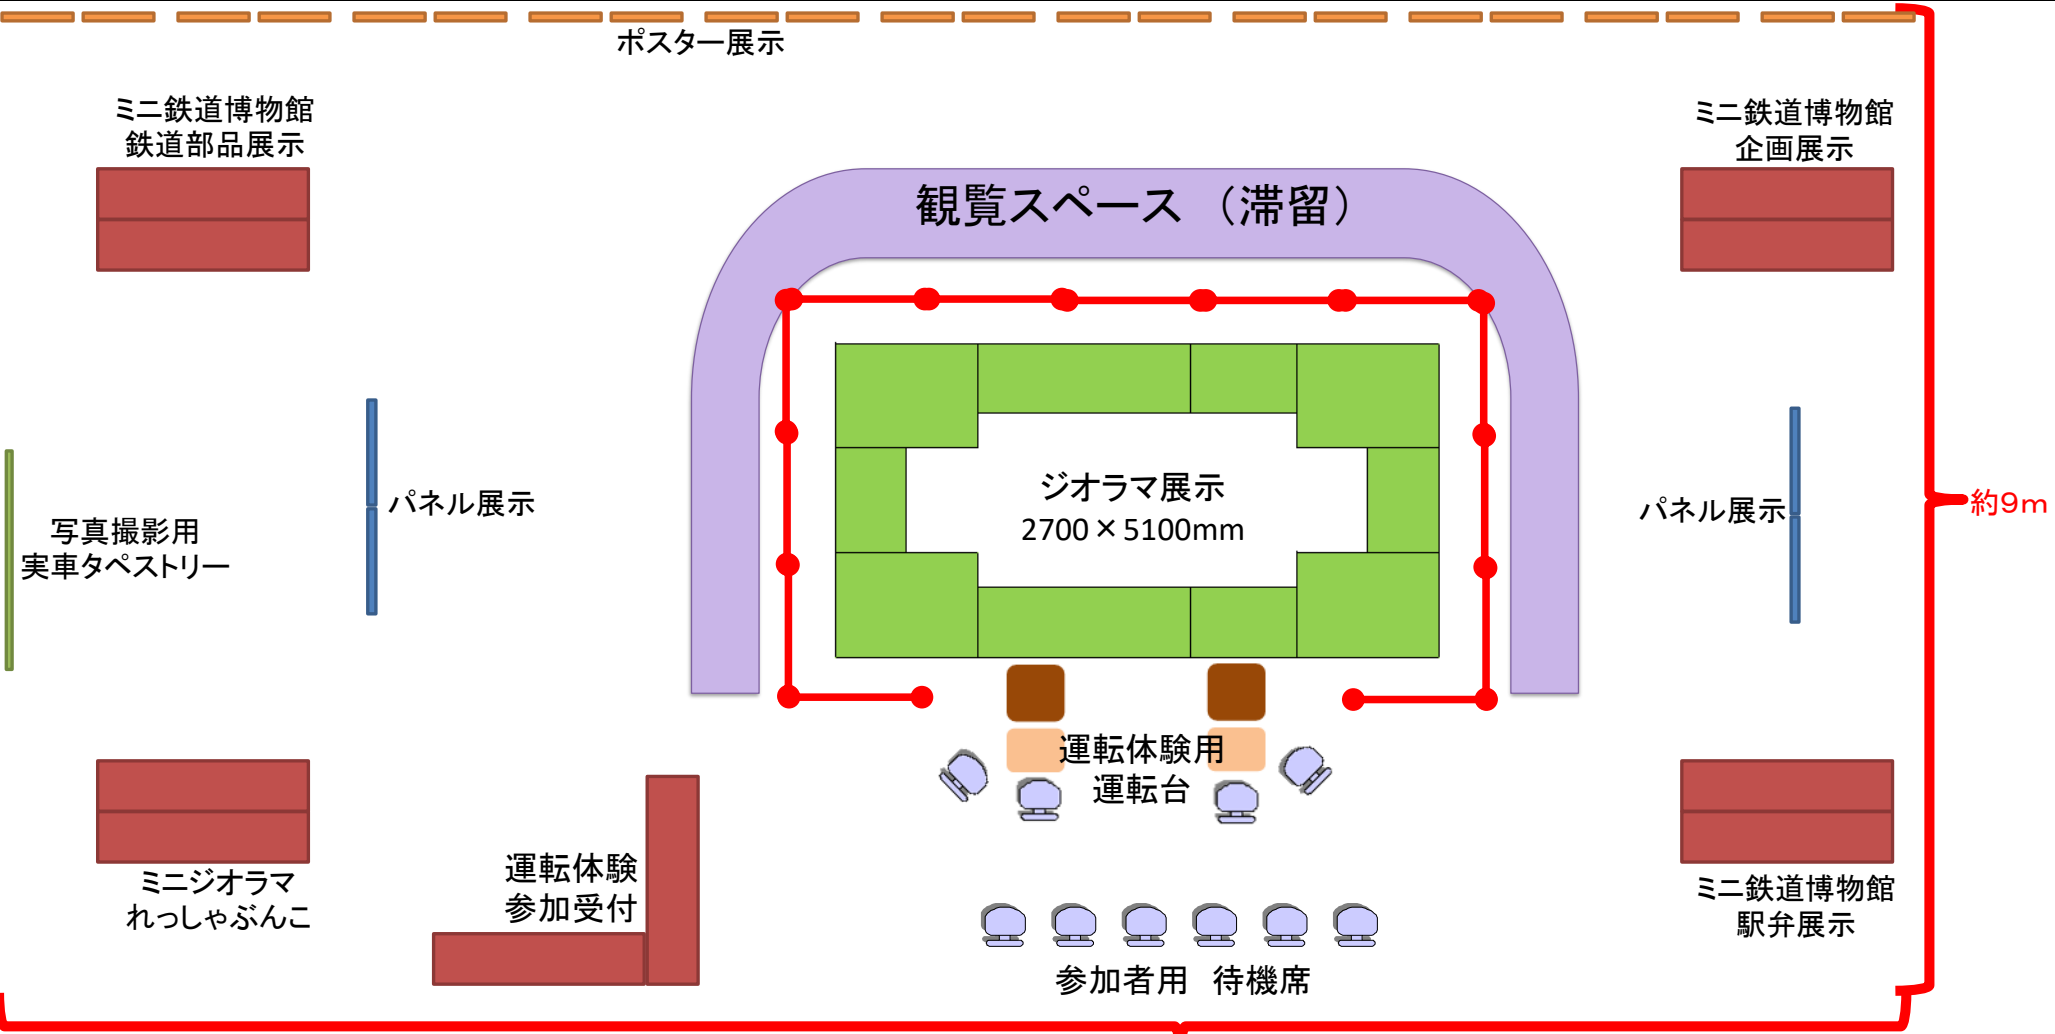

会場レイアウト案

【備品】

長机

ポールパーテーション

椅子

【電源】

ジオラマに100V電源1口が必要です。

【実施会場・配置について】

約17m

ジオラマ周囲は観覧スペースとなり、十分なスペースが必要です。
特に子供用カートや買い物カートの往来が多い会場は、導線を含め広く取る必要があります。
展示物は特にレイアウトの指定はありませんが、ミニジオラマは受付から近い場所が最適です。

【運営スタッフの配置について】

運転体験の誘導・案内 : 2名 (2名同時稼働のため)

受付 : 1名

必要に応じて、会場内を巡回し展示品の盗難防止・整頓、お客様のご案内をお願いいたします。